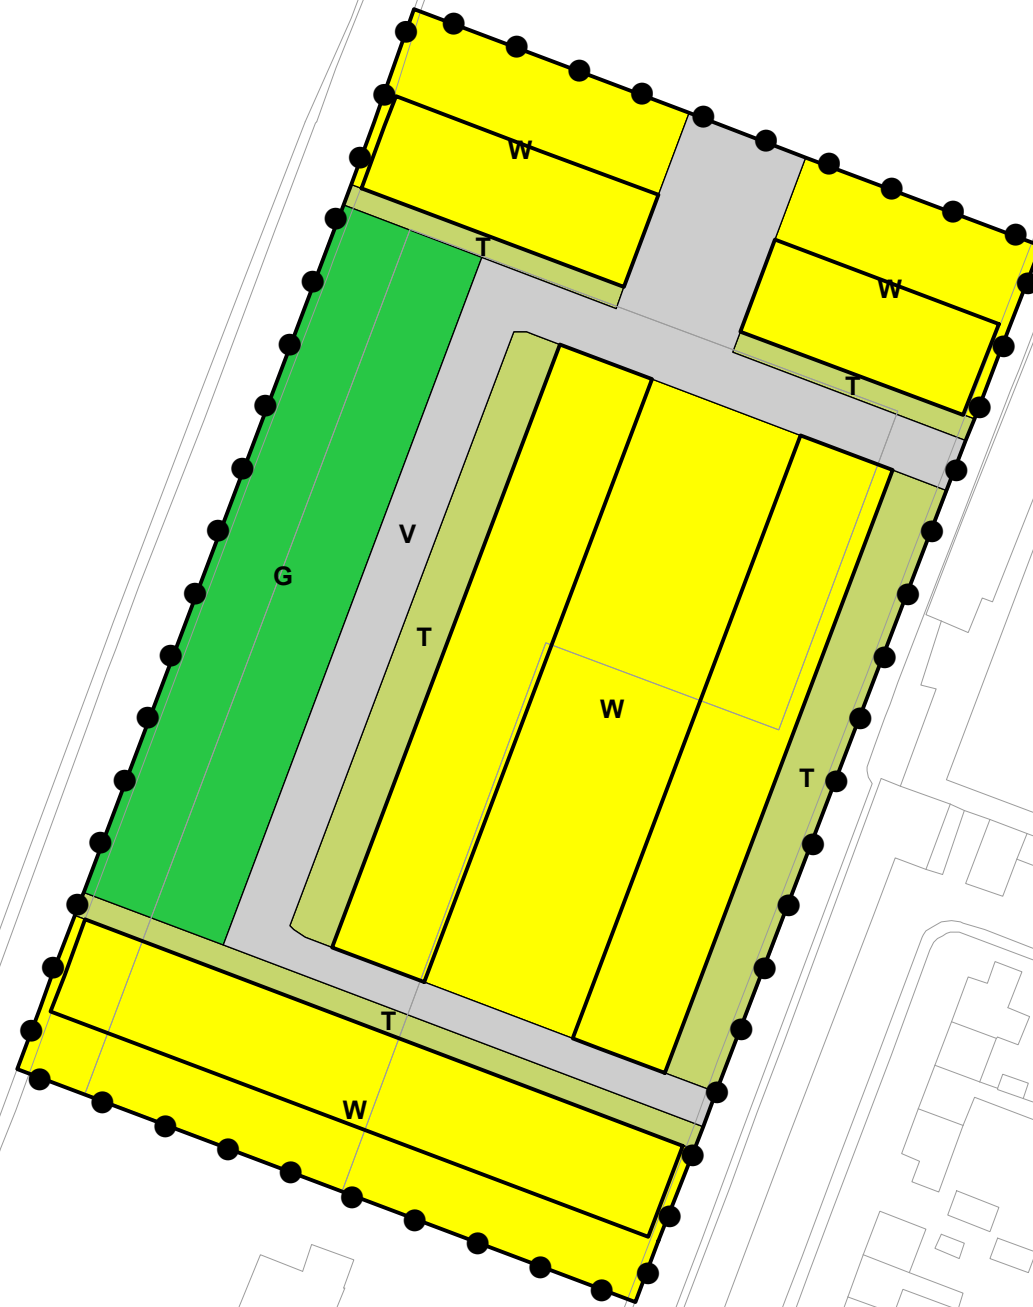

Legenda

Plangebied

Plangebied

Bestemmingen

G Groen

T Tuin

V Verkeer

W Wonen

Aanduidingen

bouwvlak

Verklaring

GBKN

0 25 50 meter

Bestemmingsplan Burgemeester Postmastraat

IDN NL.IMRO.0370.2013Burgpostmastr-VA01

Gemeente Beemster
Projectnummer: 328071

Status: vastgesteld
Datum: 25-11-2013
Schaal: 1:1.000
Formaat: A3
Tekeningnummer: 20131125.001
Get: KB Gec: FS/RD

Planning & Design

info@grontmij.nl
www.grontmij.nl